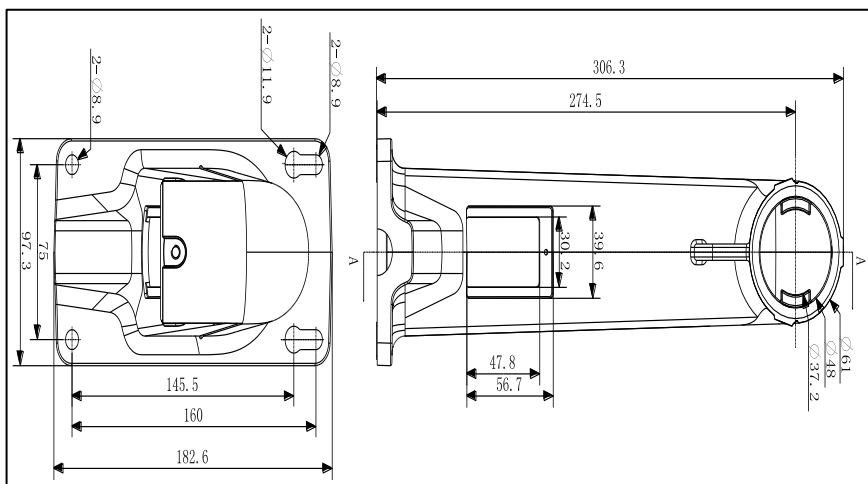

HiWatch

by **HIKVISION**

КРОНШТЕЙН DS-B310

Спецификации

	DS-B310
Материал	Алюминиевый сплав и сталь
Цвет	Белый
Монтаж	Крепление на столб
Вес	2040гр.
Размеры	117×194×451.3мм

* Изображения и спецификации могут быть изменены без дополнительного уведомления.

* За подробной информацией обращайтесь к вашему персональному менеджеру.

- Кронштейн должен быть установлен на плоской поверхности стены;
- Кронштейн подходит для крепления на вертикальный столб диаметром 67-127мм;
- Вертикальный столб, на который устанавливается кронштейн, должен выдерживать вес предполагаемой камеры и кронштейна в трехкратном размере;
- Макс. грузоподъемность кронштейна 30кг.